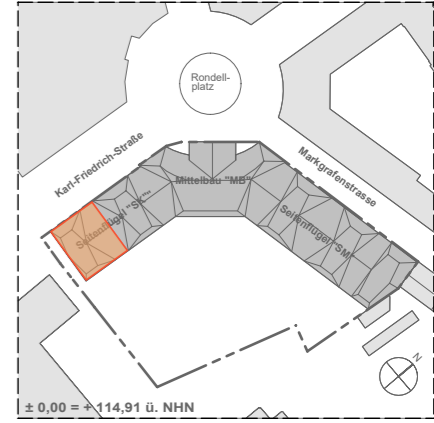

MARKGRÄFLICHES PALAIS KARLSRUHE

Karl-Friedrich-Straße 27
76133 Karlsruhe

← KARL-FRIEDRICH-STRASSE →

Gastronomie G.0.1.1
Erdgeschoss inkl. Untergeschoss
M 1:150

Gewerbefläche MFG 1 349,59 m²

← GARTENSEITE →

ANSICHTEN STRASSE

ANSICHTEN GARTENSEITE