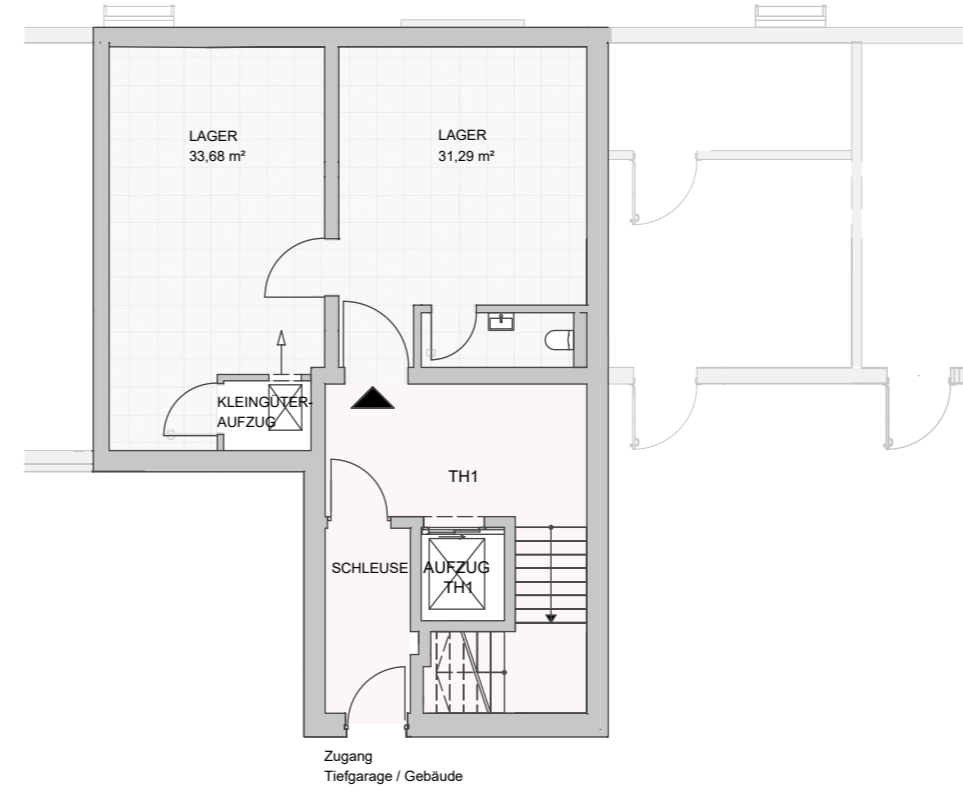

MARKGRÄFLICHES PALAIS KARLSRUHE

Karl-Friedrich-Straße 27
76133 Karlsruhe

← KARL-FRIEDRICH-STRASSE →

Gastronomie G.0.1.1
Erdgeschoss inkl. Untergeschoss
M 1:150

Gewerbefläche MFG 1 349,59 m²

← GARTENSEITE →

ANSICHTEN STRASSE

ANSICHTEN GARTENSEITE