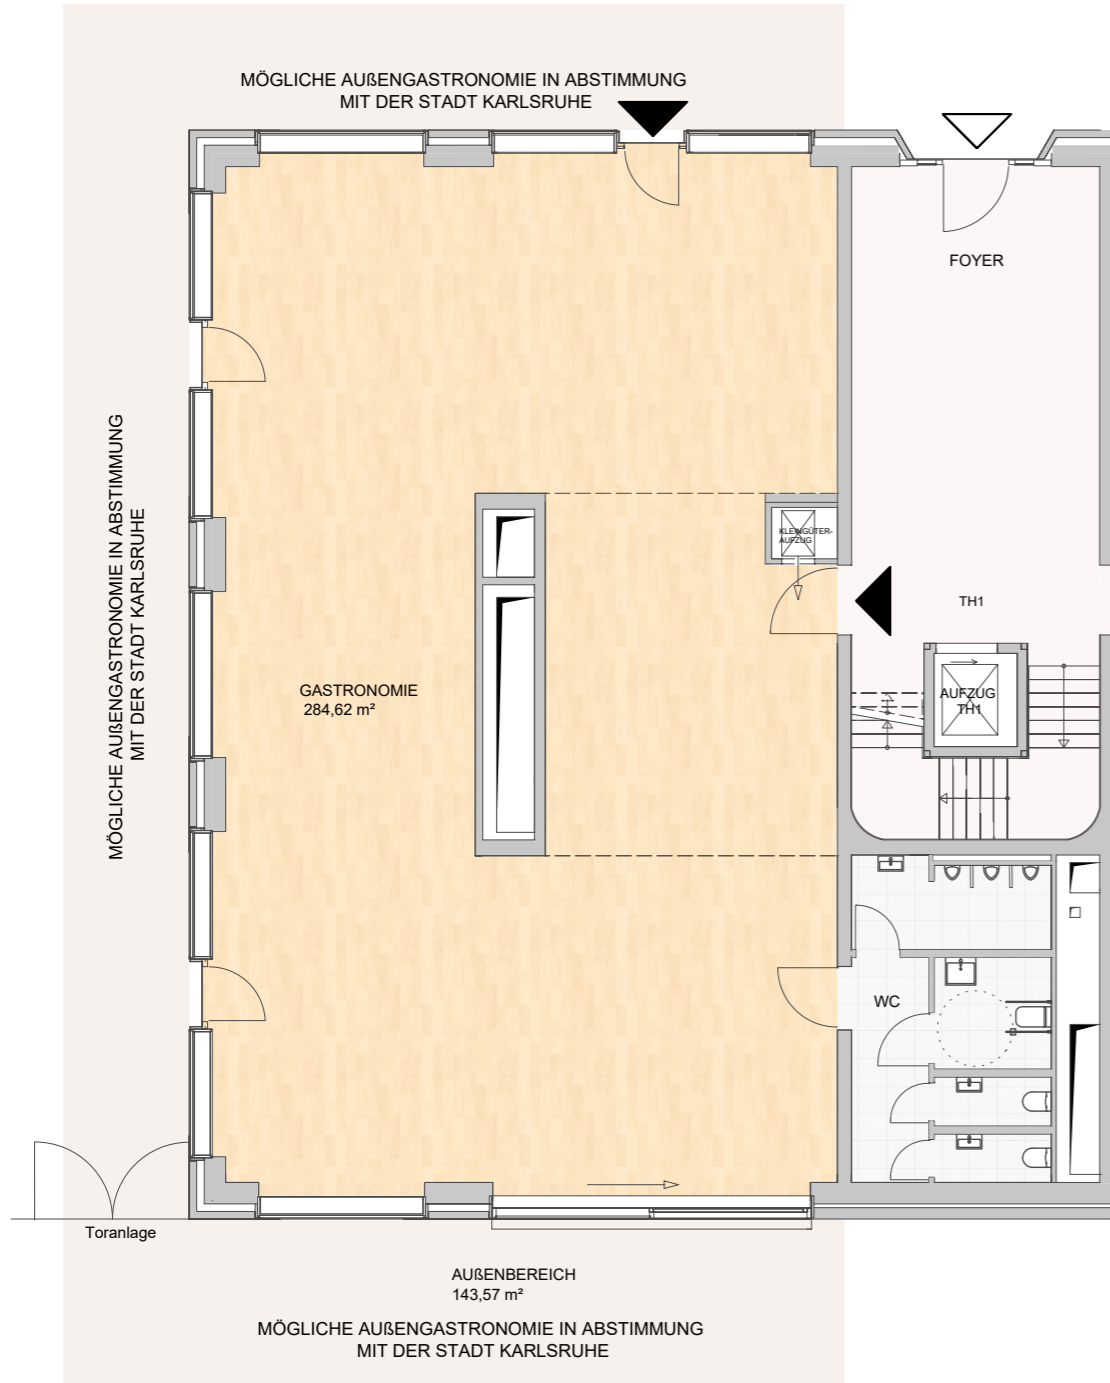

MARKGRÄFLICHES PALAIS KARLSRUHE

Karl-Friedrich-Straße 27
76133 Karlsruhe

← KARL-FRIEDRICH-STRASSE →

Gastronomie G.0.1.1
Erdgeschoss inkl. Untergeschoss
M 1:150

Gewerbefläche MFG 1 349,59 m²

← GARTENSEITE →

ANSICHTEN STRASSE

ANSICHTEN GARTENSEITE