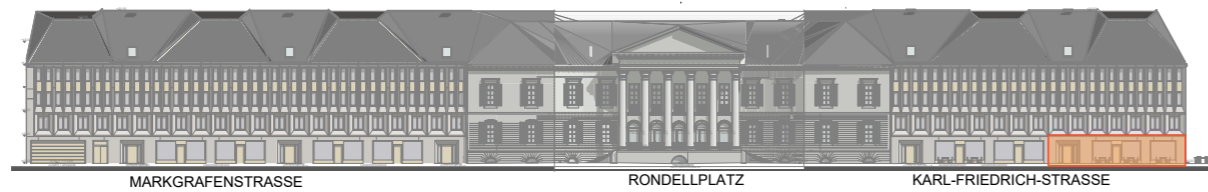

MARKGRÄFLICHES PALAIS KARLSRUHE

Karl-Friedrich-Straße 27
76133 Karlsruhe

← KARL-FRIEDRICH-STRASSE →

Gastronomie G.0.1.1
Erdgeschoss inkl. Untergeschoss
M 1:150

Gewerbefläche MFG 1 349,59 m²

← GARTENSEITE →

ANSICHTEN STRASSE

ANSICHTEN GARTENSEITE